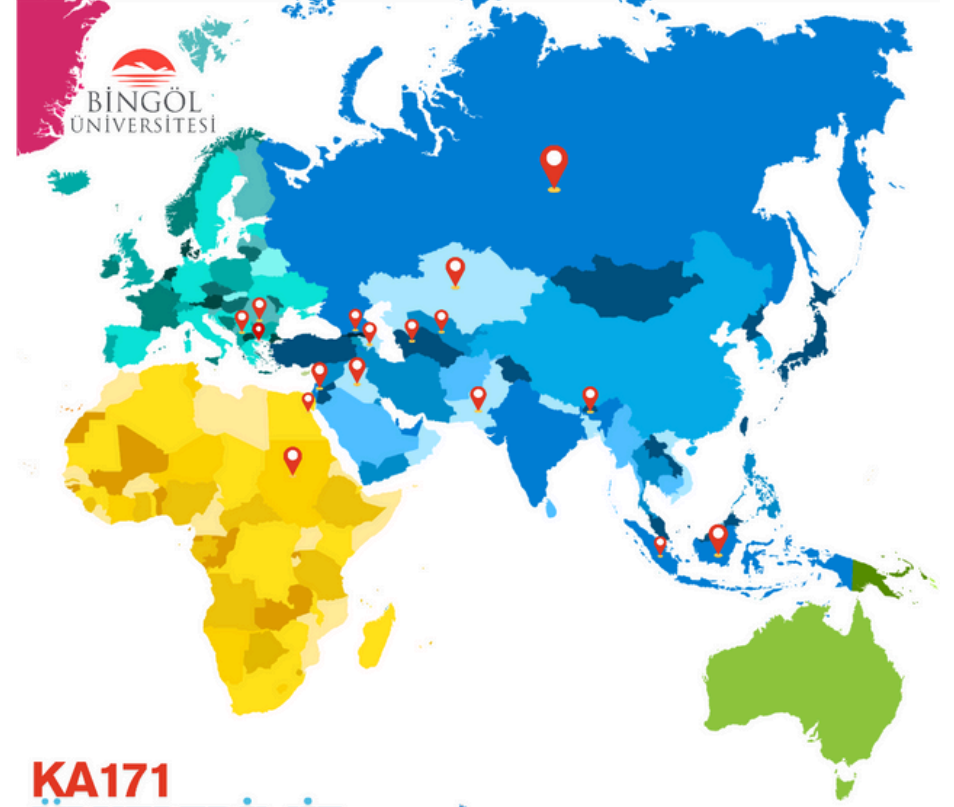

Bingöl Üniversitesi

Anlaşmalı Olduğumuz Ülkeler

KA131 ÜLKELERİMİZ

İTALYA
ROMANYA
POLONYA
LETONYA
LİTVANYA
ALMANYA

YUNANİSTAN
BULGARİSTAN
HIRVATİSTAN
ÇEKYA
SLOVENYA
SLOVAKYA

PORTEKİZ
İSPANYA
MACARİSTAN
LUKSEMBURG

KA171 ÜLKELERİMİZ

ENDONEZYA
BOSNA HERSEK
SUDAN
AZERBAJCAN
GÜRCİSTAN
ÖZBEKİSTAN
RUSYA

ARNAVUTLUK
UKRAYNA
ÜRDÜN
MALEZYA
BANGLADEŞ
İRAK
İRAN

KIRGIZİSTAN
KOSOVA
MALEZYA
PAKİSTAN
SİRBİSTAN
SUDAN
TACİKİSTAN